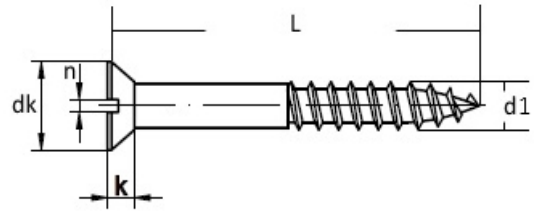

**DIN 97 Senkkopf Holzschrauben mit Schlitz**

DIN 97  
Messing

Maße (d1)	1,6	2	2,5	3	3,5	4	4,5	5
dk	3	4	4,7	5,6	6,5	7,5	8,3	9,2
k	0,96	1,4	1,5	1,65	1,93	2,2	2,35	2,5
n	0,4	0,5	0,6	0,8	0,8	1	1	1,2

d1 = Nennmaß in mm

**Maße in mm**