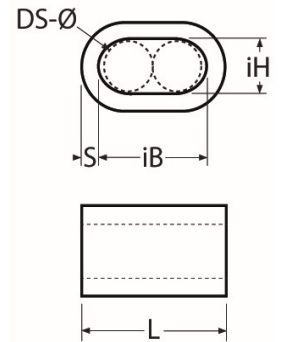

Art.-Nr. 60208-8470-

Pressklemme

Edelstahl A4

DS-Ø	Klemmgröße	iH	iB	S	L						
1	1	1,2	2,4	0,65	5						
1,5	1,5	1,7	3,4	0,85	6						
2	2	2,5	4,5	1	7						
2,5	2,5	2,7	5,4	1	9						
3	3	3,5	7,5	1	11						
4	4	4,5	9,2	1,5	14						
5	5	5,6	11,5	2	18						
6	6	6,8	13,5	2,5	21						
7	7	8	16,5	2,5	25						
8	8	9	18	3	28						
10	10	11,5	22,5	3,2	35						
12	12	14,2	28,5	4	42						

Maße in mm

Diesen Artikel können Sie [HIER](#) bestellen