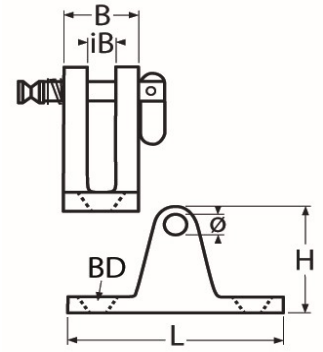

Art.-Nr. 60208-8328-

Verdeckbeschlag mit Klappnasenbolzen

Edelstahl A4

Ø	L	B	iB	H	BD					
6	60	17	7	35	5,3					

Maße in mm