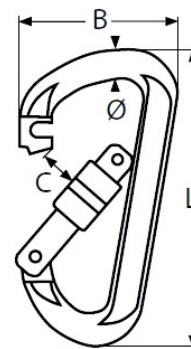

Art.-Nr. 60208-8957

Karabinerhaken mit Springverschluss

Edelstahl A4-AISI 316

Ø	L	B	C	BL kg								
8	80	45	11	900								
10	100	55	14	1180								

Maße in mm

Für das gesamte Sortiment gilt:

Alle Maß- und Bruchlastangaben (Belastungsangaben) sowie Abbildungen sind unverbindlich.