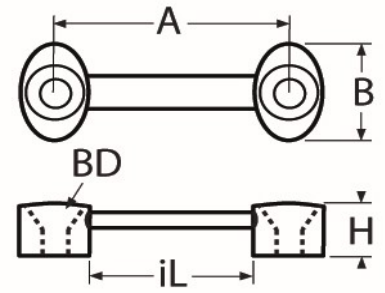

Art: 60208-8542-225

Gurtbandbügel 38x16 mm Edelstahl A2

Maße (A)	B	iL	H	BD								
38	16	25	10	5								

Maße in mm

Für das gesamte Sortiment gilt:

Alle Maß- und Bruchlastangaben (Belastungsangaben) sowie Abbildungen sind unverbindlich.

Mögliche technische Änderungen behalten wir uns vor.

Alle Bruchlastangaben sind nur gültig bei korrekter axialer 1-Strang Aufhängung ohne Aufspreizung.