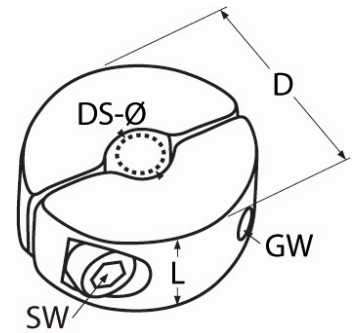

Art.-Nr. 60208-8147-

Klemmring mit 2 Schrauben

Edelstahl A4

DS-Ø	GW	L	D	SW									
2	M 3	10	15	2,5									
3	M 3	10	15	2,5									
4	M 3	10	15	2,5									
5	M 3	10	20	2,5									
6	M 3	10	20	2,5									
8	M 4	12	20	3									

Maße in mm

Für das gesamte Sortiment gilt:

Alle Maß- und Bruchlastangaben (Belastungsangaben) sowie Abbildungen sind unverbindlich.

Grundsätzlich sind alle Artikel nicht für das Heben von Lasten bzw. für die persönliche Schutzausrüstung vorgesehen!

Die Artikel die für das Heben von Lasten bzw. für die pers. Schutzausrüstung (PSA) vorgesehen sind, sind speziell gekennzeichnet

Mögliche technische Änderungen behalten wir uns vor.

Alle Bruchlastangaben sind nur gültig bei korrekter axialer 1-Strang Aufhängung ohne Aufspreizung.