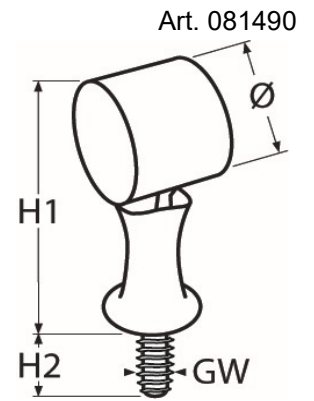

Art.-Nr. 60208-8149-

Handlaufendstück

Edelstahl A4

Rohr-Ø	GW (M)	H1	H2								
25	8	62	28								

Maße in mm