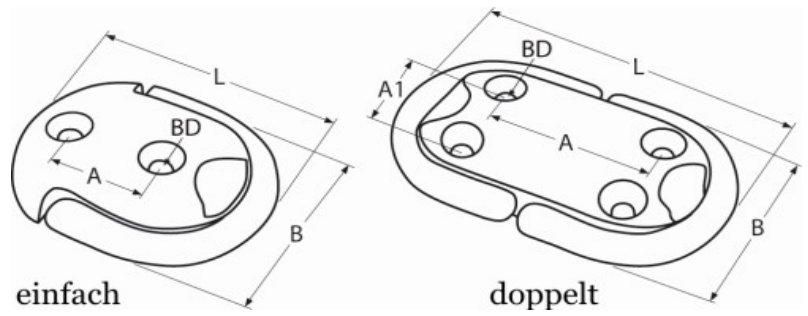

Art.-Nr. 60208-8146-

Klappauge

Edelstahl A4

Ausführung	L	B	A	A1	BD						
einfach	70	60	50	-	6,8						
doppelt	100	60	28	25	6,8						

Maße in mm