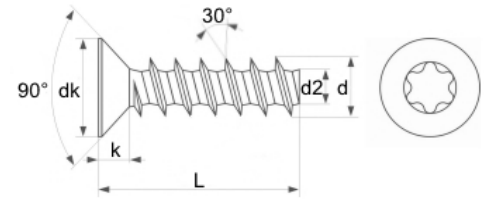

SeKo Thermoplastschraube 30°

Thermoplastschraube 30°
mit Senkkopf TX
Stahl verzinkt

Maße (d)	2,5	3	3,5	4	5			
dk	4,7	5,5	7,3	8,4	9,3			
k	1,7	1,7	2,3	2,5	2,7			
d2	1,4	1,66	1,91	2,17	2,68			
TX	8	8	15	20	20			

Maße in mm