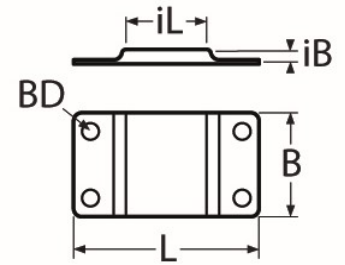

Art.-Nr. 60208-8697-

Bügeltasche

Edelstahl A2

L	iL	B	iB	BD							
45	20	25	1,8	4,2							

Maße in mm