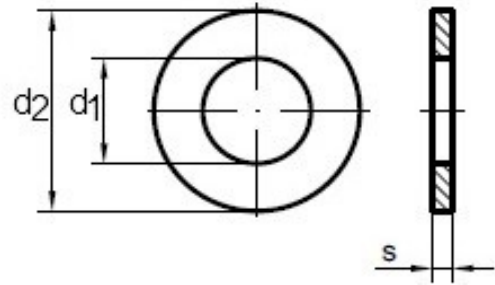

DIN 988 Passscheiben

DIN 988
Edelstahl 1.4301

Maße (d1)	6	6	6	8	8	8	8	10
d2	12	12	12	14	14	14	14	16
s	0,25	0,5	1	0,1	0,25	0,5	1	0,1

Maße (d1)	10	10	10	12	12	12	12	14
d2	16	16	16	18	18	18	18	20
s	0,25	0,5	1	0,1	0,25	0,5	1	1

Maße (d1)	16	16	16	16	18	20	20	20
d2	22	22	22	22	25	28	28	28
s	0,1	0,25	0,5	1	1	0,1	0,2	0,25

Maße (d1)	20	20	25	25	25	25	25	30
d2	28	28	35	35	35	35	35	42
s	0,5	1	0,1	0,2	0,25	0,5	1	1

Maße (d1)	40	40	40					
d2	50	50	50					
s	0,2	0,5	1					

Maße in mm