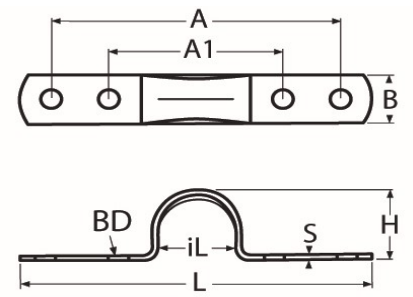

Art.-Nr. 60208-8146-

Augbügel mit langen Laschen

Edelstahl A4

L	iL	B	H	A	A1	S	BD				
66	10	11	11	56,0	26,0	1,2	4,2				
69	13	14	11	57,5	25,5	1,2	4,2				
72	16	17	11	59,0	35,0	1,2	4,2				

Maße in mm