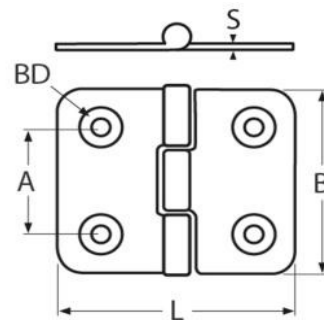

Art.-Nr. 60208-8151-274-65-65

Scharnier aus Edelstahl A4

L	B	S	BD								
65	65	4	6,5								

Maße in mm

**Diesen Artikel können Sie [HIER bestellen](#)**

**Für das gesamte Sortiment gilt:**

Alle Maß- und Bruchlastangaben (Belastungsangaben) sowie Abbildungen sind unverbindlich.