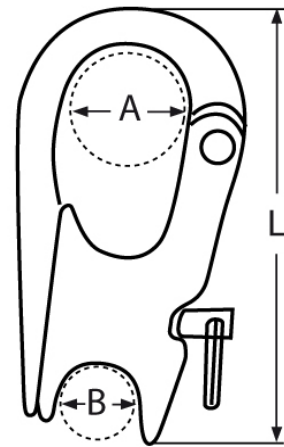

Schotschäkel

Schotschäkel
Edelstahl A4
AISI 316

Artikel	Typ 1	Typ 2	Typ 3					
L	52	66	96					
B	12	15	25					
A	10	14	18					
BL/Kg	1100	1700	3100					

Maße in mm