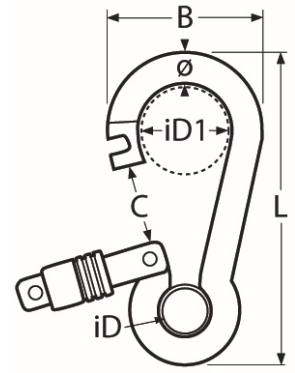

Art.-Nr. 60208-8950- ...

Karabinerhaken mit Springverschluss und Kausche

Edelstahl A4-AISI 316

Ø	L	B	iD	iD1	C	**BL kg								
5	55	26	7,8	17	15	190								
6	60	30	7,8	19	16	210								
8	80	40	10,8	24	23	500								
10	100	50	14	30	27	790								

Für das gesamte Sortiment gilt:

Alle Maß- und Bruchlastangaben (Belastungsangaben) sowie Abbildungen sind unverbindlich.
 Grundsätzlich sind alle Artikel nicht für das Heben von Lasten bzw. für die persönliche Schutzausrüstung vorgesehen!
 Die Artikel die für das Heben von Lasten bzw. für die pers. Schutzausrüstung (PSA) vorgesehen sind, sind speziell gekennzeichnet
 Mögliche technische Änderungen behalten wir uns vor.
 Alle Bruchlastangaben sind nur gültig bei korrekter axialer 1-Strang Aufhängung ohne Aufspreizung.

Maße in mm