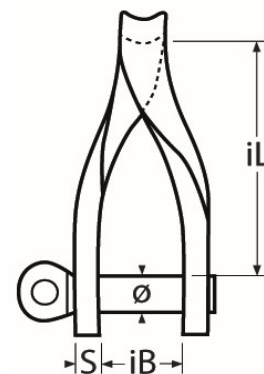

Art.-Nr. 60208-8299

Flachschäkel gedreht

Ø	iL	iB	S	**BL kg							
4	24	11	2	800							
5	40	12	2,6	900							

Maße in mm

**Für das gesamte Sortiment gilt:**

Alle Maß- und Bruchlastangaben (Belastungsangaben) sowie Abbildungen sind unverbindlich.