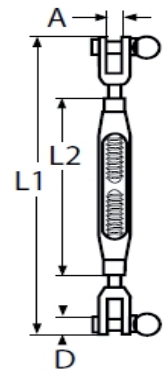

**Wantenspanner offen mit Gabel-Gabel aus Edelstahl A4**

**Wantenspanner offen  
mit Gabel-Gabel  
Edelstahl A4**

Gewinde	L1	L2	A	D	BL/kg			
<b>M 5</b>	120	70	6,5	5	500			
<b>M 6</b>	140	90	7,5	6	600			
<b>M 8</b>	180	120	11,0	8	1100			
<b>M 10</b>	220	150	12,0	9	1750			
<b>M 12</b>	300	200	14,0	12	2300			
<b>M 14</b>	325	220	15,0	12	3600			
<b>M 16</b>	375	250	17,0	16	6800			
<b>M 20</b>	450	300	20,0	19	8200			

**Maße in mm**