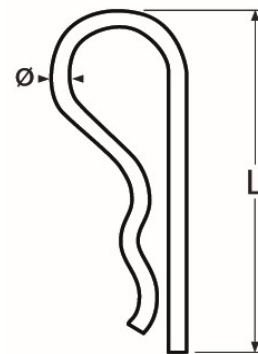

Art.-Nr. 60208-8273

Federstecker einfach

Ø	L											
2	49											
2,5	55											
3	70											
4	79											
5	101											
6	126											

Maße in mm

Für das gesamte Sortiment gilt:

Alle Maß- und Bruchlastangaben (Belastungsangaben) sowie Abbildungen sind unverbindlich.