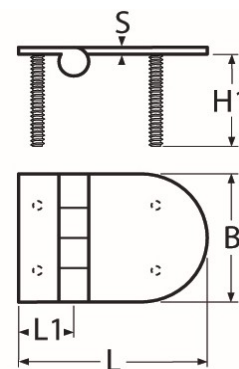

Art.-Nr. 60208-8921-472-65

Scharnier aus Edelstahl A4

L	L1	B	H1	S	GW						
72	21	65	45	4	M 6						

Maße in mm

[Diesen Artikel können Sie HIER bestellen](#)

Für das gesamte Sortiment gilt:

Alle Maß- und Bruchlastangaben (Belastungsangaben) sowie Abbildungen sind unverbindlich.

Mögliche technische Änderungen behalten wir uns vor.

Alle Bruchlastangaben sind nur gültig bei korrekter axialer 1-Strang Aufhängung ohne Aufspreizung.