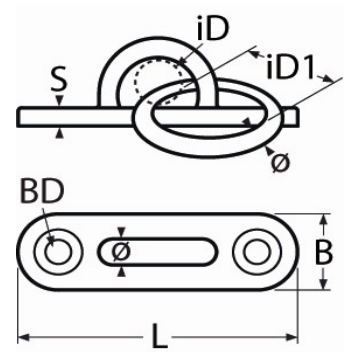

Art.-Nr. 60208-8147-

Mastplatte mit Ring

Edelstahl A2

Ø	L	B	iD	iD1	BD	S						
5	45	15	11	30	4,5	3						
6	60	20	14	40	4,5	3						
8	80	26	19	45	6,2	3						
9	100	32	24	50	6,2	3						

Maße in mm