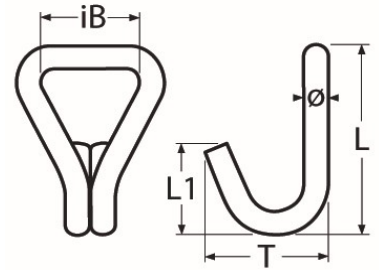

Art.-Nr. 60208-8146-

Gurthaken, schwere Ausführung

Edelstahl A4

Ø	L	L1	iB	T							
7	56	27	28	35,5							

Maße in mm