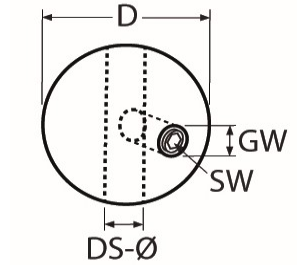

Art.-Nr. 60208-8150-9140-

Kugel-Klemmstopper

Edelstahl A4

DS-Ø	D	GW	Antrieb (sw)									
3	15	4	2									
4	20	5	2,5									
5	22	5	2,5									
6	26	6	3									
8	28	8	4									

Maße in mm

Diesen Artikel können Sie [HIER](#) bestellen