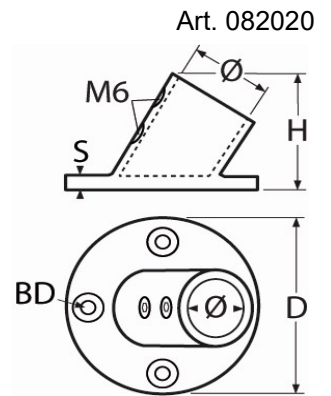

Art.-Nr. 60208-8202

Relingfuss mit runder Grundplatte

Edelstahl A4

| Rohr-Ø | D | H | S | BD | | | | | | | |
|--------|----|----|---|-----|--|--|--|--|--|--|--|
| 22 | 66 | 46 | 5 | 5,3 | | | | | | | |
| 25 | 70 | 46 | 5 | 6,4 | | | | | | | |

Maße in mm

Diesen Artikel können Sie [HIER](#) bestellen