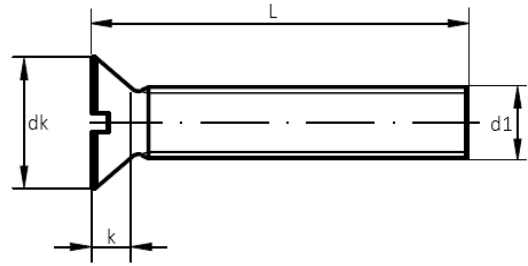

DIN 963 Senkkopfschrauben mit Schlitz

Messing vernickelt
mit Schlitz

| Maße (d1) | M 3 | M 4 | M 5 | M 6 | | | | |
|-----------|------|-----|-----|-----|--|--|--|--|
| dk DIN | 5,6 | 7,5 | 9,2 | 11 | | | | |
| k max DIN | 1,65 | 2,2 | 2,5 | 3 | | | | |

Maße in mm