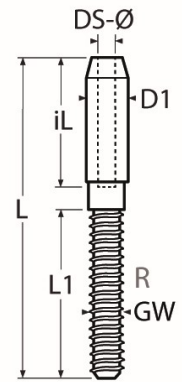

Art.-Nr. 60208-814866

Mini Terminal lang mit Rechtsgewinde

DS-Ø	GW (M)	L	L1	iL	D1						
2	5	73	50	18	5,5						
2,5	5	73	50	18	5,5						
3	5	73	50	18	6,4						
4	6	89	60	26	7,5						
5	8	98	60	32	9						
6	10	124	80	38	12,6						

Maße in mm

**Für das gesamte Sortiment gilt:**

Alle Maß- und Bruchlastangaben (Belastungsangaben) sowie Abbildungen sind unverbindlich.

Grundsätzlich sind alle Artikel nicht für das Heben von Lasten bzw. für die persönliche Schutzausrüstung vorgesehen!