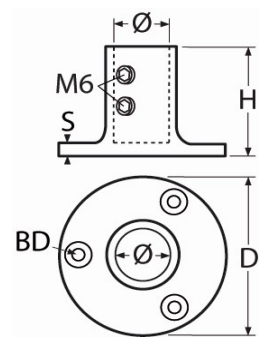

Art.-Nr. 60208-8201

Relingfuss mit runder Grundplatte

Edelstahl A4

| Rohr-Ø | D    | H  | S | BD  |  |  |  |  |  |  |  |
|--------|------|----|---|-----|--|--|--|--|--|--|--|
| 22     | 63,5 | 43 | 5 | 5,3 |  |  |  |  |  |  |  |
| 25     | 70,0 | 43 | 5 | 6,4 |  |  |  |  |  |  |  |

Maße in mm

**Diesen Artikel können Sie [HIER](#) bestellen**