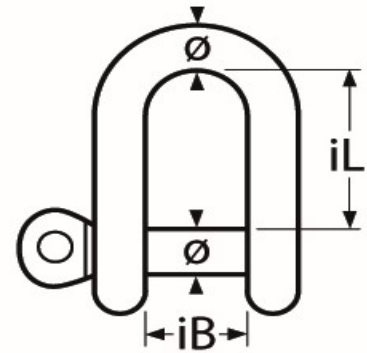

Art.-Nr. 60208-814737

Alu Rundschäkel farbig sortiert

\emptyset	iL	iB									
6	21	12,3									
8	28,6	16,5									
10	35	20									
12	43	25									

Maße in mm

Für das gesamte Sortiment gilt:

Alle Maß- und Bruchlastangaben (Belastungsangaben) sowie Abbildungen sind unverbindlich.

Mögliche technische Änderungen behalten wir uns vor.

Alle Bruchlastangaben sind nur gültig bei korrekter axialer 1-Strang Aufhängung ohne Aufspreizung.