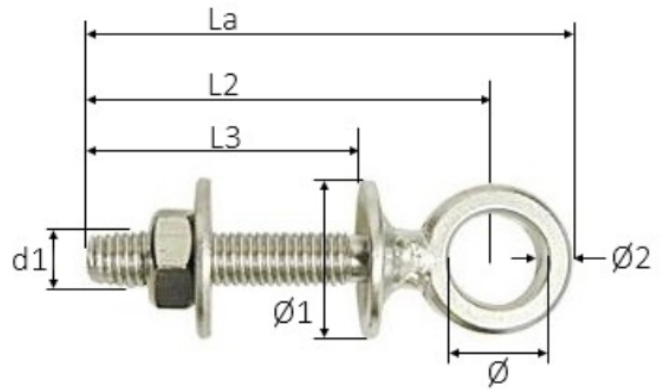

Augbolzen geschweißt aus Edelstahl

Augbolzen geschweißt
Edelstahl

Artikelnummer	G	La	L2	L3	Ø1	Ø	Ø2
Typ 1	M 6	57	46	30	25	12	5
Typ 2	M 6	87	76	60	25	12	5
Typ 3	M 8	66	53	35	25	14	6
Typ 4	M 8	111	98	80	25	14	6
Typ 5	M 10	85	70	50	30	16	7
Typ 6	M 10	135	120	100	30	16	7
Typ 7	M 12	140	123	100	30	18,5	9
Typ 8	M 12	200	184	160	30	18,5	9

Maße in mm