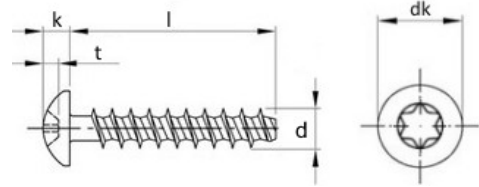

Art. 9091 TX

Rundkopfschrauben für Thermoplaste

d	2	2,5	3	3,5	4	4,5	5	6			
dk	4,5	4,7	5,2	6,2	7,2	8,2	9	11			
k	1,6	2	2,2	2,55	2,7	3	3,4	4,2			
Antrieb TX	6	8	10	15	20	20	20	25			

Maße in mm