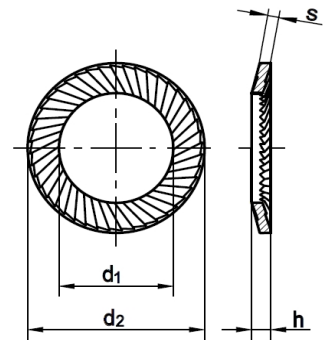

Schnorr Sicherungsscheiben

Schnorr-Scheiben
 Federstahl verzinkt
 Typ VS = verstärkt

Maße (Nennmaß)	5	6	8	10	12	14	16	18
d1	5,3	6,4	8,4	10,5	13	15	17	19
d2	9	10	13	16	18	22	24	27
s	1	1	1,2	1,5	1,5	1,5	2	2
h	1,3	1,4	1,7	2	2,1	2,2	2,6	2,7
für Zoll Ø	3/16"	--	5/16"	3/8"	--	9/16"	5/8"	--

Maße (Nennmaß)	20	22	24	27	30			
d1	21	23	25,6	28,6	31,6			
d2	30	33	36	39	45			
s	2	2	2,5	2,5	2,5			
h	2,8	3	3,4	3,5	3,8			
für Zoll Ø	--	7/8"	--	--	1 1/8"			

Maße in mm