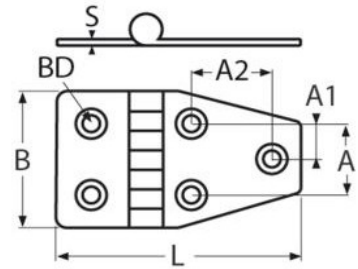

Artikel-Nr.: 60208-815180

Scharnier

Edelstahl A4

L	B	A	A1	A2	S	BD				
55	40	19	9,5	18	1,5	4,5				

Maße in mm

Diesen Artikel können Sie **HIER** bestellen