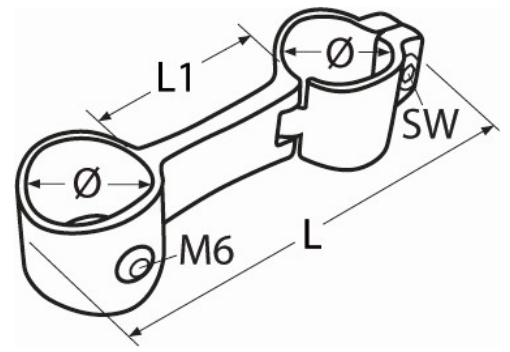

Art.-Nr. 60208-8146-

Handlaufhalter Mittelstück

Edelstahl A4

Rohr-Ø	L	L1	GW (M)	Antrieb (SW)						
25	112	40	5	4						

Maße in mm