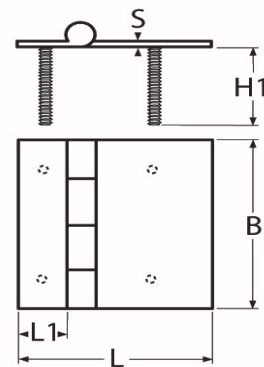

Art.-Nr. 60208-8925-452-61

Scharnier aus Edelstahl A4

L	L1	B	H1	S	GW						
52	19	61	45	4	M 6						

Maße in mm

[Diesen Artikel können Sie HIER bestellen](#)

**Für das gesamte Sortiment gilt:**

Alle Maß- und Bruchlastangaben (Belastungsangaben) sowie Abbildungen sind unverbindlich.

Mögliche technische Änderungen behalten wir uns vor.

Alle Bruchlastangaben sind nur gültig bei korrekter axialer 1-Strang Aufhängung ohne Aufspreizung.