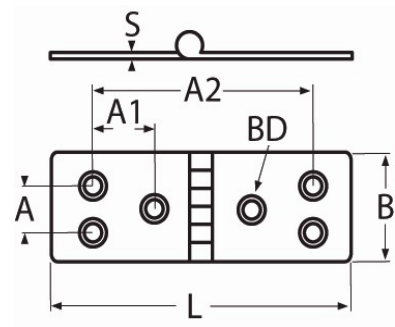

Artikel-Nr.: 60208-8150-4120-9030

Scharnier

Edelstahl A2

L	B	A	A1	A2	S	BD				
90	30	16	17,5	65	1,5	5,5				

Maße in mm

Diesen Artikel können Sie [HIER bestellen](#)