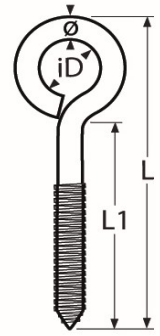

Art.-Nr. 60208-8976

Ösenschraube mit Holzgewinde

Edelstahl A4

L	L1	L2	iD	Ø				
62	34	25	16	6				
100	72	52	14	6				
84	49	32	20	8				
108	70	52	20	8				
125	76	54	30	10				

Maße in mm