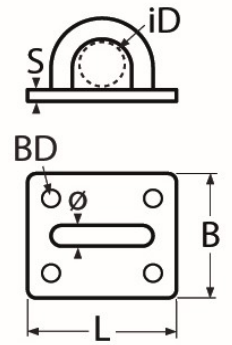

Art.-Nr. 60208-8225-

Mastplatte

Edelstahl A4

Ø	L	B	iD	BD	S						
5	35	30	12	4,5	3,0						
6	40	35	17	4,5	3,0						
8	50	40	21	6,2	3,0						
10	60	50	26	4,0	6,4						

Maße in mm