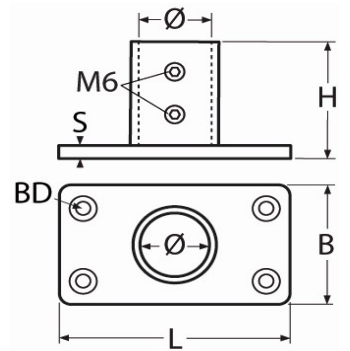

Art.-Nr. 60208-8203-

Relingfuss mit rechteckiger Grundplatte

Edelstahl A4

Rohr-Ø	L	B	H	S	BD						
22	78	43	43	5	5,3						
25	81	48	43	5	6,4						

Maße in mm

Diesen Artikel können Sie [HIER](#) bestellen