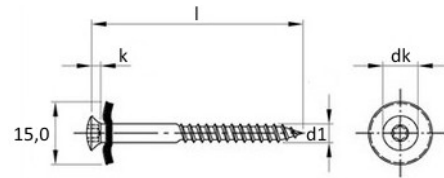

Art. 9287-231

Spenglerschrauben 3tlg. mit Dichtscheibe 15 mm und TX Antrieb
Edelstahl A2 – verkupfert

d1	l	dk	k	Antrieb								
4,5	20	8,3	2,35	TX 25								
	25	8,3	2,35	TX 25								
	30	8,3	2,35	TX 25								
	35	8,3	2,35	TX 25								
	40	8,3	2,35	TX 25								
	45	8,3	2,35	TX 25								
	50	8,3	2,35	TX 25								
	55	8,3	2,35	TX 25								
	60	8,3	2,35	TX 25								
	65	8,3	2,35	TX 25								
	70	8,3	2,35	TX 25								
	80	8,3	2,35	TX 25								
	90	8,3	2,35	TX 25								
	100	8,3	2,35	TX 25								
	120	8,3	2,35	TX 25								
150	8,3	2,35	TX 25									
5,0	180	9,2	2,5	TX 25								
	200	9,2	2,5	TX 25								
	220	9,2	2,5	TX 25								
	250	9,2	2,5	TX 25								
	280	9,2	2,5	TX 25								
	300	9,2	2,5	TX 25								