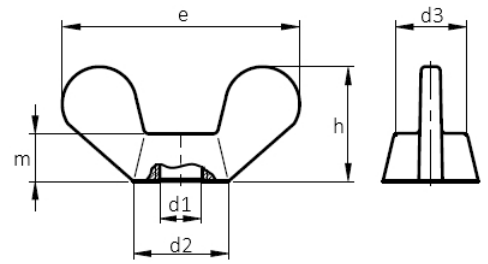

DIN 315 Flügelmuttern

DIN 315 Flügelmuttern
Messing vernickelt

Maße (d1)	M 6	M 8	M 10					
e max.	33	39	51					
h max.	17	20	25					
m max.	8	10	12					
d2 max.	13	16	20					
d3 max.	11	12,5	16,5					

Maße in mm