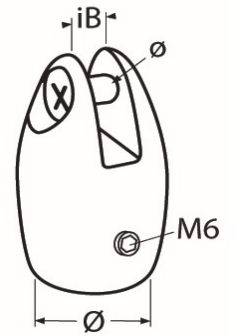

Art.-Nr. 60208-8149-

Rohrendkappe

Edelstahl A4

| Rohr-Ø | Ø | iB | | | | | | | | | | |
|--------|---|-----|--|--|--|--|--|--|--|--|--|--|
| 22 | 6 | 7,1 | | | | | | | | | | |
| 25 | 6 | 7,1 | | | | | | | | | | |

Maße in mm