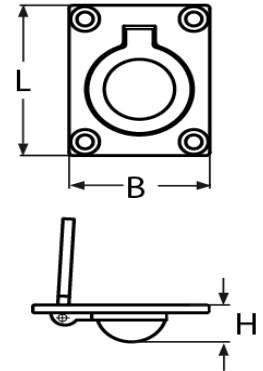

Einlassgriff aus Edelstahl A4

Einlassgriff aus Edelstahl
aus Edelstahl A4

Artikel	L	B	H					
Typ 1	47	38	10					

Maße in mm