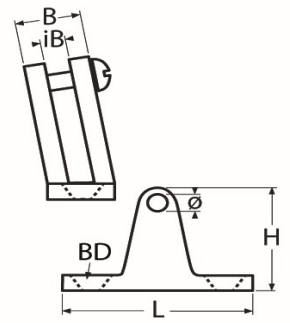

Art.-Nr. 60208-8313-

Verdeckbeschlag 80°

Edelstahl A4

Ø	L	B	iB	H	BD					
5,5	56	20	7	36	5,3					

Maße in mm