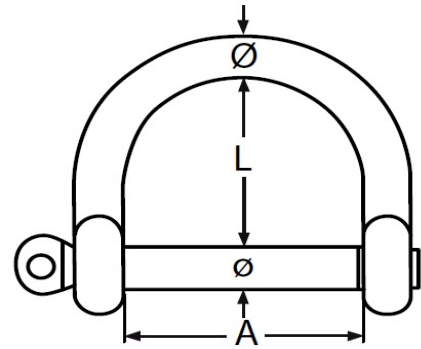

**Rundschäkel weite Form**

Rundschäkel weite Form  
Edelstahl A4  
AISI 316

Artikel	Ø	L	A				BL/kg	
8969405	5	20	25				750	
8969406	6	33	24				1350	
8969408	8	31	26				2500	
8969410	10	55	41				3350	
8969412	12	66	50				4000	

Maße in mm