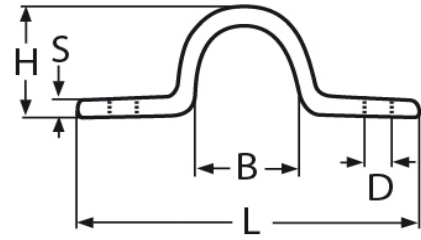

**Augbügel / Flachbügel / Kabelhalter aus Edelstahl A4**

**Augbügel / Flachbügel / Kabelhalter  
Edelstahl A4  
AISI 316**

Artikel	Typ 1	Typ 2						
L	45	48						
H	11	14						
S	1,2	1,2						
B	13	16						
D	4	4						

Maße in mm