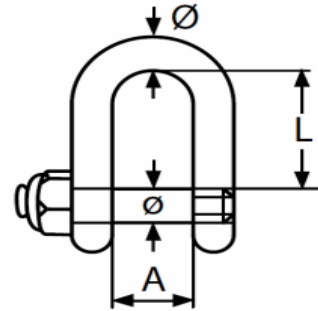

Rundschäkel mit Innensechskant und Sich.-Mutter Edelstahl A4

Rundschäkel mit Innensechskantbolzen
und Sicherungsmutter Edelstahl A4
AISI 316

Artikel	Ø	A	L	BL/kg			
814839406	6	12	21	1320			
814839408	8	16	28	2200			

Maße in mm