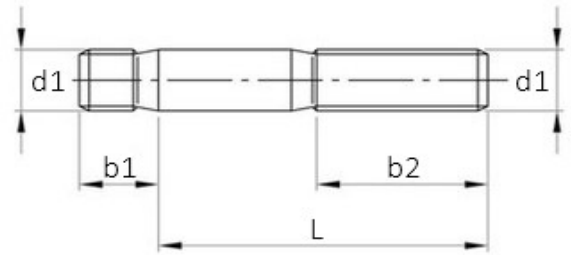

DIN 938 Stiftschrauben - Einschraubende $\approx 1 d$

DIN 938
Edelstahl A2
Festigkeit 70

Maße (d1)	M 6	M 8	M 10	M 12	M 16	M 20	M 24	
b1	6	8	10	12	16	20	24	
b2	18	22	26	30	38	46	54	

d1 = metrisches Gewinde in mm

Das Maß d1 x L finden Sie im Shop auf der Artikelseite unter dem Dropdown-Menü „Abmessung d1 x L“

Maße in mm