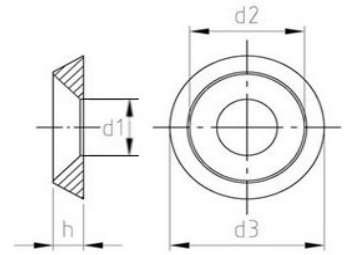

Rosetten aus Vollmetall gedreht

Rosetten
aus Vollmetall gedreht
Edelstahl A4

Maße (d1)	3,5	4,3	5,3	6,4	8,5	11	14	
d2	6,5	8	10	12	16	20	24	
d3	9	11	14	16	22	28	33	
h	2	2,5	3	3,5	4,5	5,5	6,5	
für Schrauben (M)	3	4	5	6	8	10	12	

d = Nennmaß in mm

Maße in mm