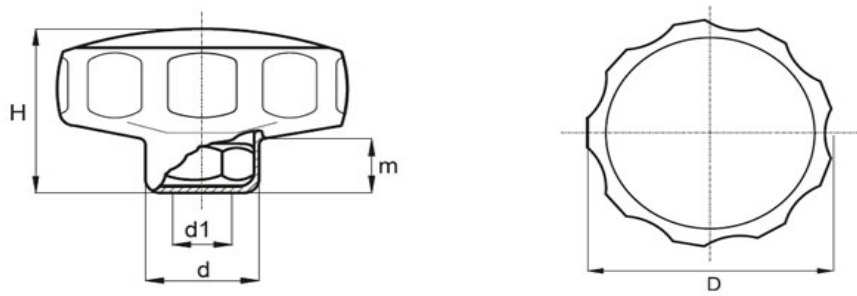

Sterngriff mit montierter Mutter

D	h	m	d	d1	
32,5	23	10	18,5	M 6	
32,5	23	10	18,5	M 8	
40	26	10	22	M 6	
40	26	10	22	M 8	
55	32	10	22	M 6	
55	32	10	22	M 8	

Maße in mm