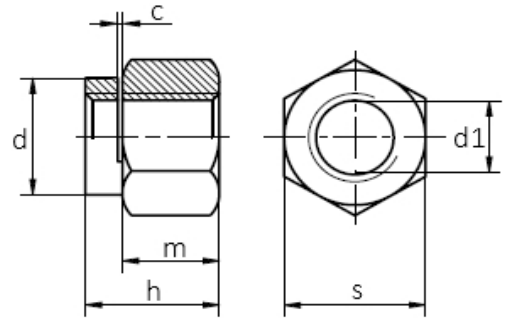

Thermag Muttern

Thermag Muttern
Stahl galvanisch verkupfert

Maße (d1)	M 8 SW12	M 8 SW13	M 10 SW14	M 10 SW17
d	11,5	12,5	13,5	16,5
s	12	13	14	17
m	5,5	5,5	6,5	6,5
c	0,5	0,5	0,5	0,5

d1 = metrisches Gewinde in mm

Maße in mm