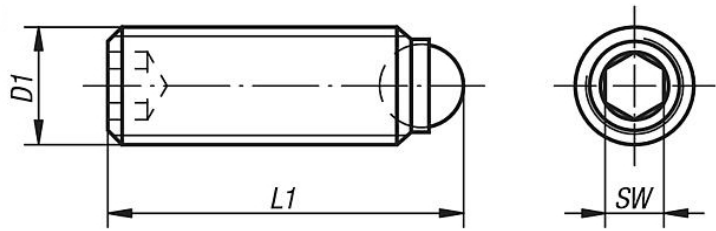

Kugeldruckschrauben aus Edelstahl, Kugel aus POM

Kugeldruckschrauben
Edelstahl - Kugel aus POM

Nennmaß D1	L1	Kugel-Ø	SW	Nennmaß D1	L1	Kugel-Ø	SW
M 4	6	2,5	2	M 8	31,2	5,5	4
M 4	8	2,5	2				
M 4	10	2,5	2				
M 4	12	2,5	2				
M 4	16	2,5	2				
M 5	8	3	2,5				
M 5	10	3	2,5				
M 5	12	3	2,5				
M 5	16	3	2,5				
M 5	20	3	2,5				
M 5	25	3	2,5				
M 6	10,8	4	3				
M 6	12,8	4	3				
M 6	16,8	4	3				
M 6	20,8	4	3				
M 6	25,8	4	3				
M 8	11,2	5,5	4				
M 8	13,2	5,5	4				
M 8	17,2	5,5	4				
M 8	21,2	5,5	4				
M 8	26,2	5,5	4				

Maße in mm